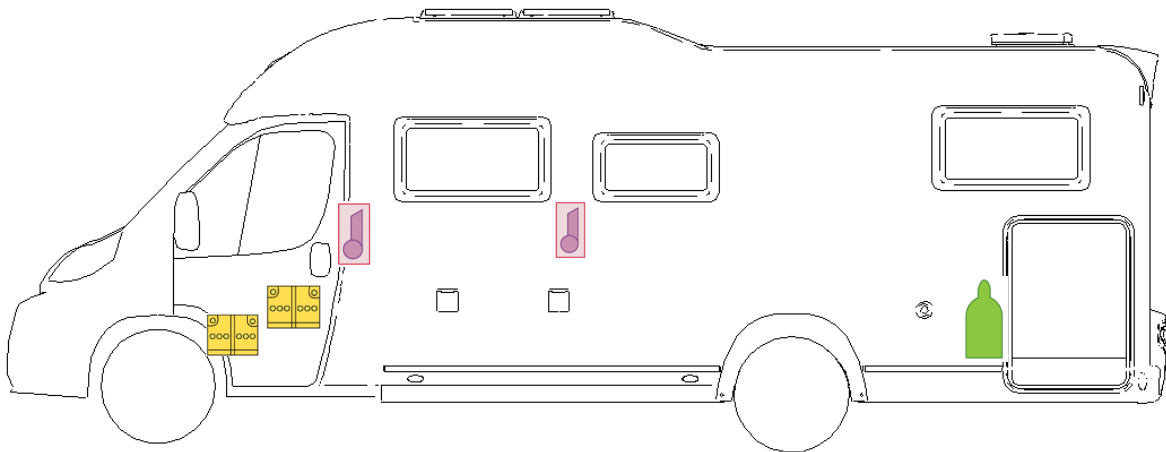

RETTUNGSKARTE H730G

Airbag

Strom-
generator

Gasflaschen

Airbag -
Steuergerät

Elektro-
block

Gurtstraffer

Batterie

Gasdruck -
dämpfer

Kraftstofftank

Bitte diese Rettungskarte gut sichtbar hinter der Sonnenblende auf der Fahrerseite hinterlegen!