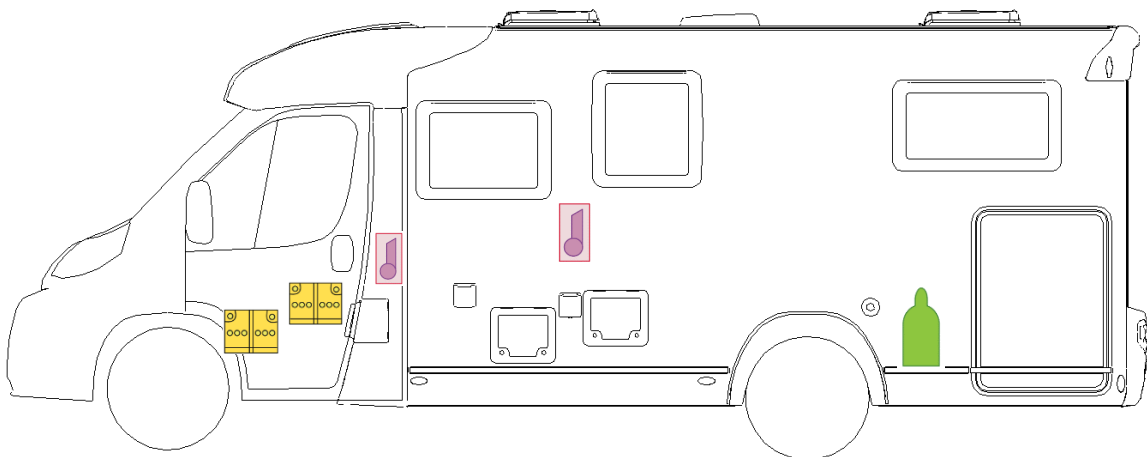

RETTUNGSKARTE

V646G

Airbag

Strom-
generator

Gasflaschen

Airbag -
Steuergerät

Elektro -
block

Gurtstraffer

Batterie

Gasdruck -
dämpfer

Kraftstofftank

Bitte diese Rettungskarte gut sichtbar hinter der Sonnenblende auf der Fahrerseite hinterlegen!