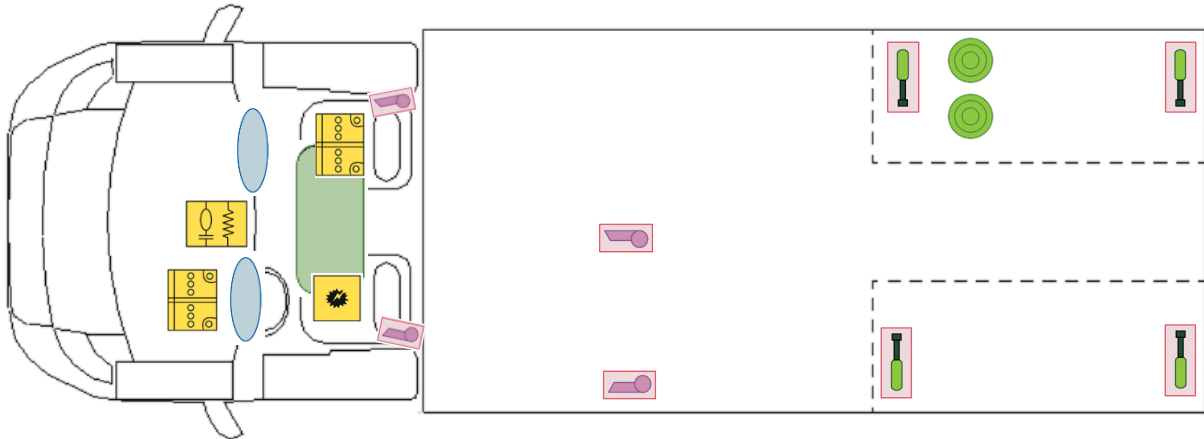

RETTUNGSKARTE

V646G

Airbag

Strom-
generator

Gasflaschen

Airbag -
Steuergerät

Elektro -
block

Gurtstraffer

Batterie

Gasdruck -
dämpfer

Kraftstofftank

Bitte diese Rettungskarte gut sichtbar hinter der Sonnenblende auf der Fahrerseite hinterlegen!