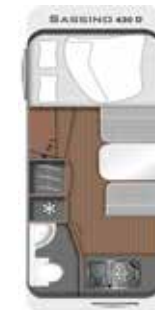

430 D

Kokonaispituus cm	626
Kokonaisleveys cm	212
Nukkumapaikkoja	2/3