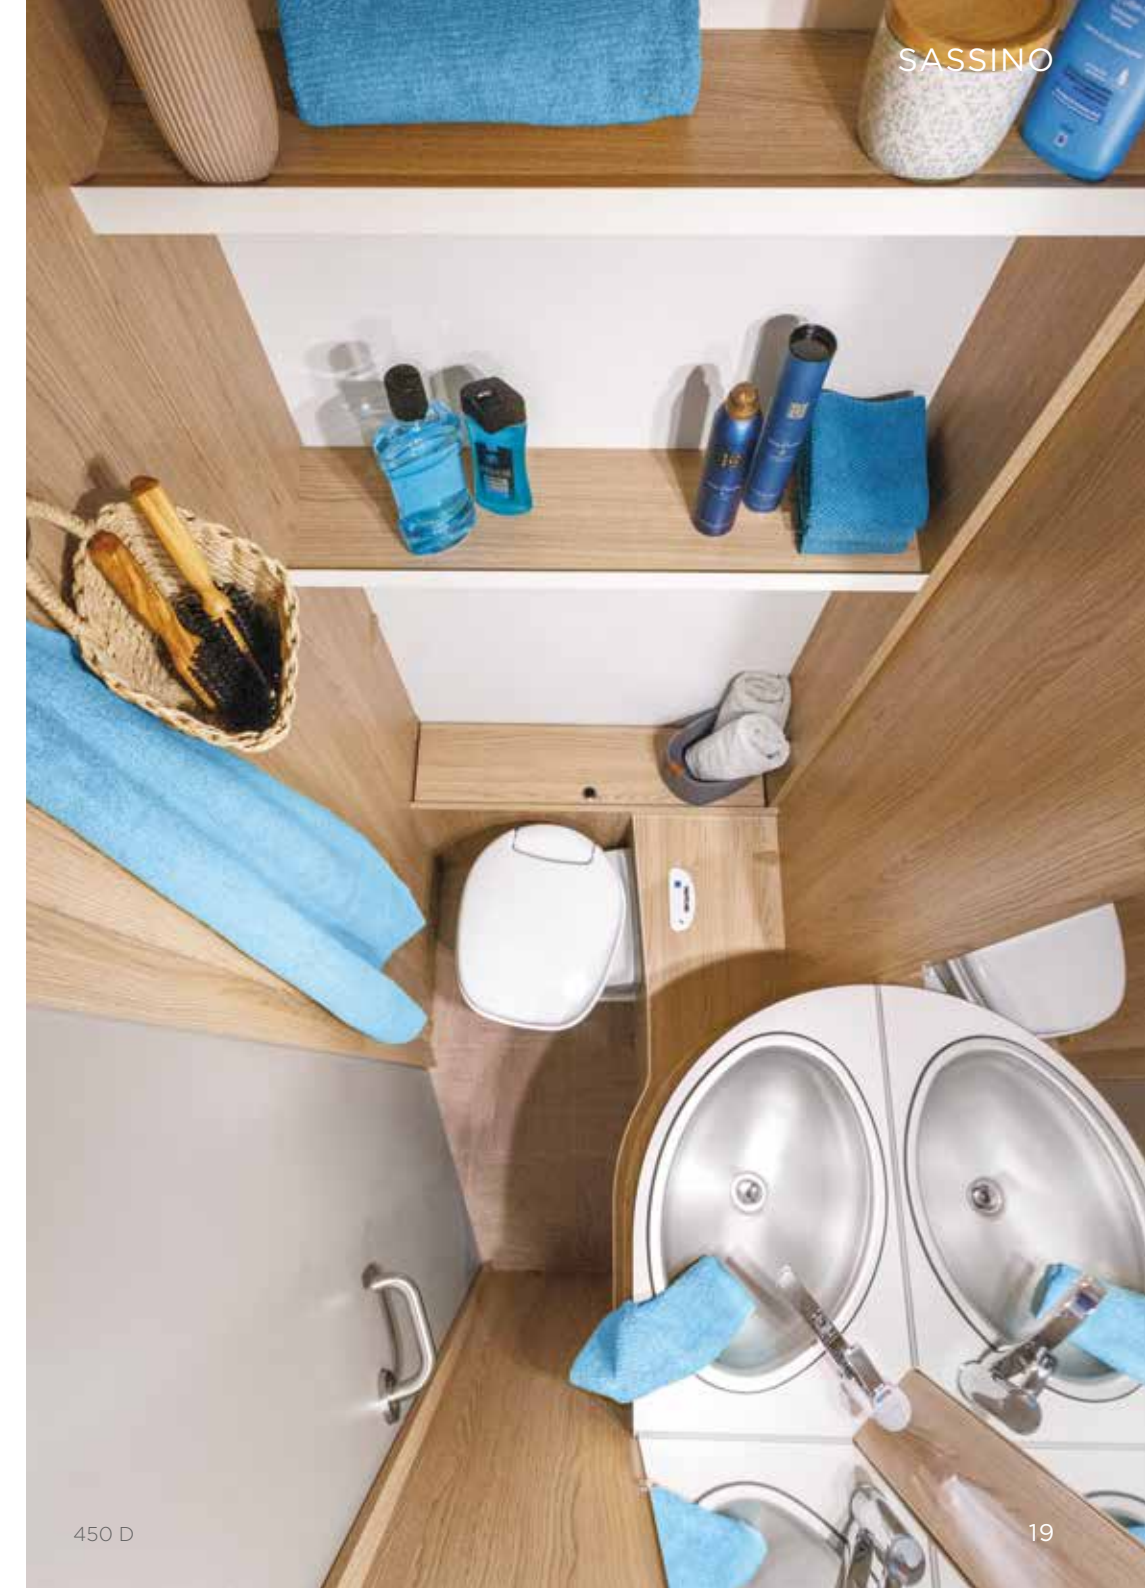

ONNELLISEN HELPPOA **MATKUSTAMISTA**

Mallin 470 K älykkään pöytäratkaisun ansiosta Sassinon tila hyödynnetään kokonaan. Ruokapöydän ympärillä voi istua mukavasti päivällä, mutta illalla samassa kohdassa sopii nukkua. Sassinon kylpyhuone on tilava, vaikka malli onkin kapea.

Jopa pienin mallimme, 390 K, sisältää riittävästi mahdollisuuksia omille valinnoillesi. Matkustaville pareille suosittelemme parisängyllisiä malleja 450 D ja 430 D. Jälkimmäinen on pienempi. Näiden mallien etuosassa on leveä parisänky.

SISÄTILOJEN KOHOKOHDAT

- Lukuisat ja suuret ikkunat päästävät sisätiloihin valoa ja luovat mukavan tunnelman.
- Nyt kaikki mahtuvat mukaan, koska kukin lasten kerrossängyn tasoista kestää jopa 80 kg painon. Näin isotkin lapset voivat nukkua niissä.

- Nukkuma-alueen seinäkaappien väriyhdistelmät ovat harmonisia ja rauhallisia.
- Matkailijoiden kaikille tärkeille tavaroille on riittävästi tilaa suurissa kaapeissa.
- Valinnainen TV tarjoaa haluaville viihdettä matkan aikana.