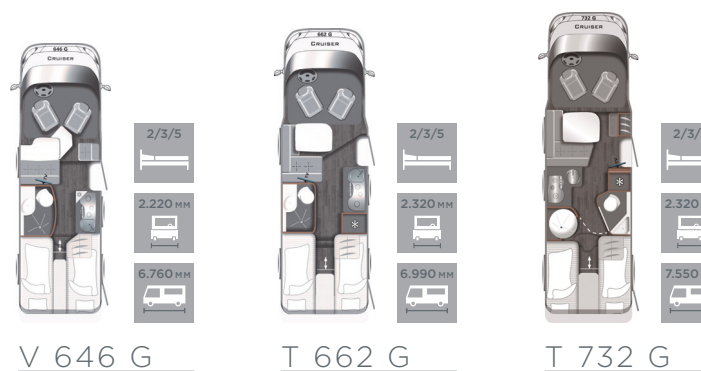

PRISLISTA CRUISER 2022

SE

CRUISER

PRISER

V 646 G	865.000 kr.
T 662 G	906.000 kr.
T 732 G	945.000 kr.

Alla priser är riktpreise inkl. moms. LMC förbehåller sig rätten till ändring i priser och specifikation. EHG Nord tar förbehåll för eventuella tryckfel och ändringar. Gällande från 15. maj 2022.

SÄNGMÅTT/SOVPLATSER

Sovplatser (upp till) ³⁾
Säng i mitten
Sängar i bak
Våningssäng

Grundpris inkl moms

T 662 G

906 000,- kr

Fiat Ducato	Fiat Ducato	Fiat Ducato
699	755	676
232	232	222
218	218	208
198	198	198
269	269	269
4035	4300	3800
225 / 75 R 16 C	225 / 75 R 16 C	225 / 75 R 16 C
4	4	4
2850	2869	2684
3041	3110	2875
459	390	625
3500	3500	3500
1750	1750	1750
30	30	30
30	30	30
40	40	40