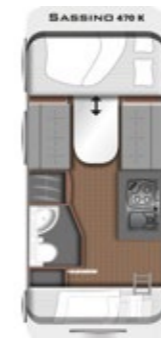

460 E

Totallängd mm	6.758
Totalbredd mm	2.100
Sovplatser	2/4

470 K

Totallängd mm	7.177
Totalbredd mm	2.100
Sovplatser	4/6

KLÄDSEL

Silver Selection

UTRUSTNING

460 E