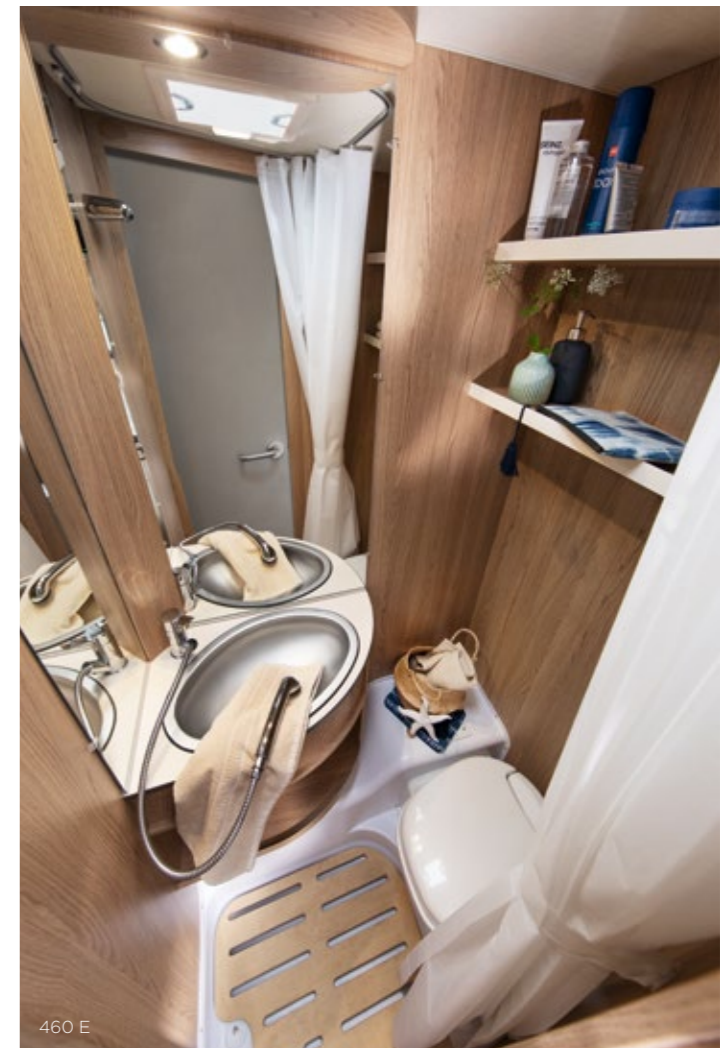

460 E

Totallängd mm	6.758
Totalbredd mm	2.100
Sovplatser	2/4

470 K

Totallängd mm	7.177
Totalbredd mm	2.100
Sovplatser	4/6

KLÄDSEL

Silver Selection

UTRUSTNING

460 E