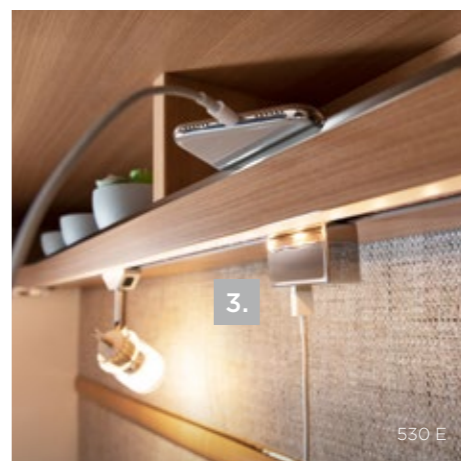

530 E

530 E

HÖJDPUNKTER I INTERIÖREN

- Takskep med tidlös trädekor och vit accent på takskepens luckor skapar en hemtrevlig atmosfär
- Med det praktiska, sänkbara bordet och medföljande dynor trollas två extra sovplatser fram på nolltid
- De standardmonterade takfönstren låter dagsljuset flöda för en ljus och behaglig interiör
- Inbyggda USB-uttag i eluttagen öppnar många möjligheter att ladda elektroniska enheter på ett bekvämt sätt