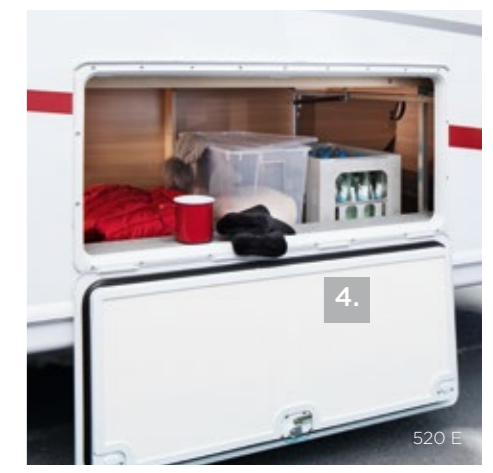

**SMARTA
LÖSNINGAR**

1. Takskåpens luckor stängs behagligt tyst tack vare Softclose
2. Snabbt och lättillgängligt förvaringsutrymme under sittgruppen tack vare fällbara dynor
3. Stänkskyddet på sidan i köket skyddar mot oförutsedda faror i samband med matlagning
4. Bekväm lastning och lossning tack vare serviceluckan som standard