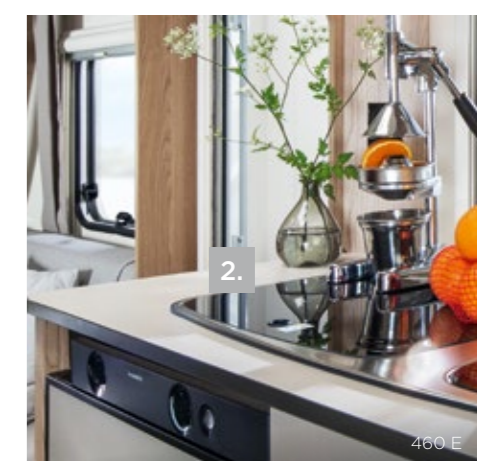

**SMARTA
LÖSNINGAR**

1. De rymliga taksåpna i sovutrymmet har tillräckligt med plats för alla viktiga semesterprylar
2. Kockytan hanteras enkelt och praktiskt med elektrisk tändning
3. Barnens elektroniska enheter laddas enkelt med USB-uttaget som är inbyggt i våningssängens lampa

470 K