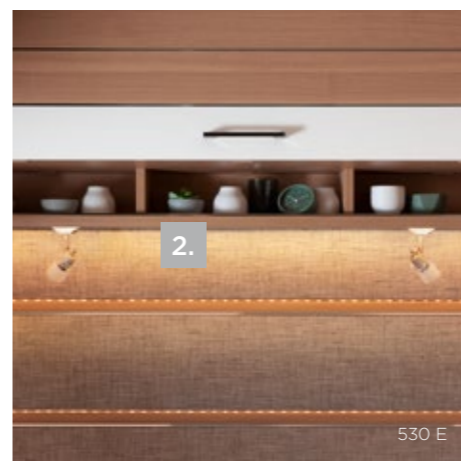

530 E

530 E

HÖJDPUNKTER I INTERIÖREN

- Takskep med tidlös trädekor och vit accent på takskepens luckor skapar en hemtrevlig atmosfär
- Med det praktiska, sänkbara bordet och medföljande dynor trollas två extra sovplatser fram på nolltid
- De standardmonterade takfönstren låter dagsljuset flöda för en ljus och behaglig interiör
- Inbyggda USB-uttag i eluttagen öppnar många möjligheter att ladda elektroniska enheter på ett bekvämt sätt