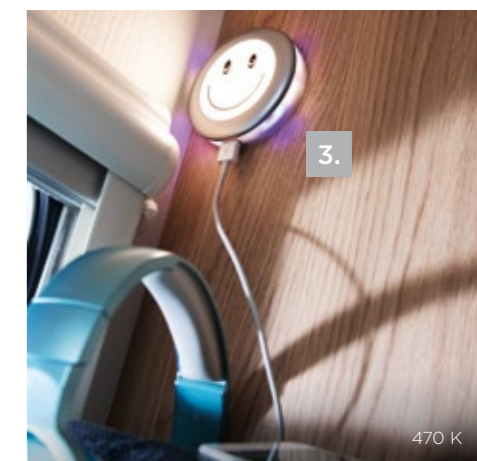

Ulrich Schoppmann,
Direktör på LMC

460 E

PLATS TILL
ATT NJUTA
SEMESTRET

470 K

460 E

**SMARTA
LÖSNINGAR**

1. De rymliga taksåpna i sovutrymmet har tillräckligt med plats för alla viktiga semesterprylar
2. Kockytan hanteras enkelt och praktiskt med elektrisk tändning
3. Barnens elektroniska enheter laddas enkelt med USB-uttaget som är inbyggt i våningssängens lampa